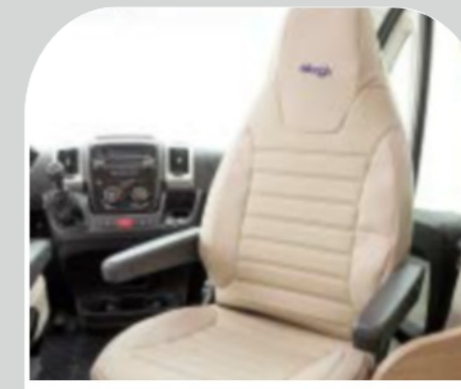

Fodere copriesedile
Housses de siège cabine
Kabinensitzbezüge
Cab seat cover
Fundas asientos cabina